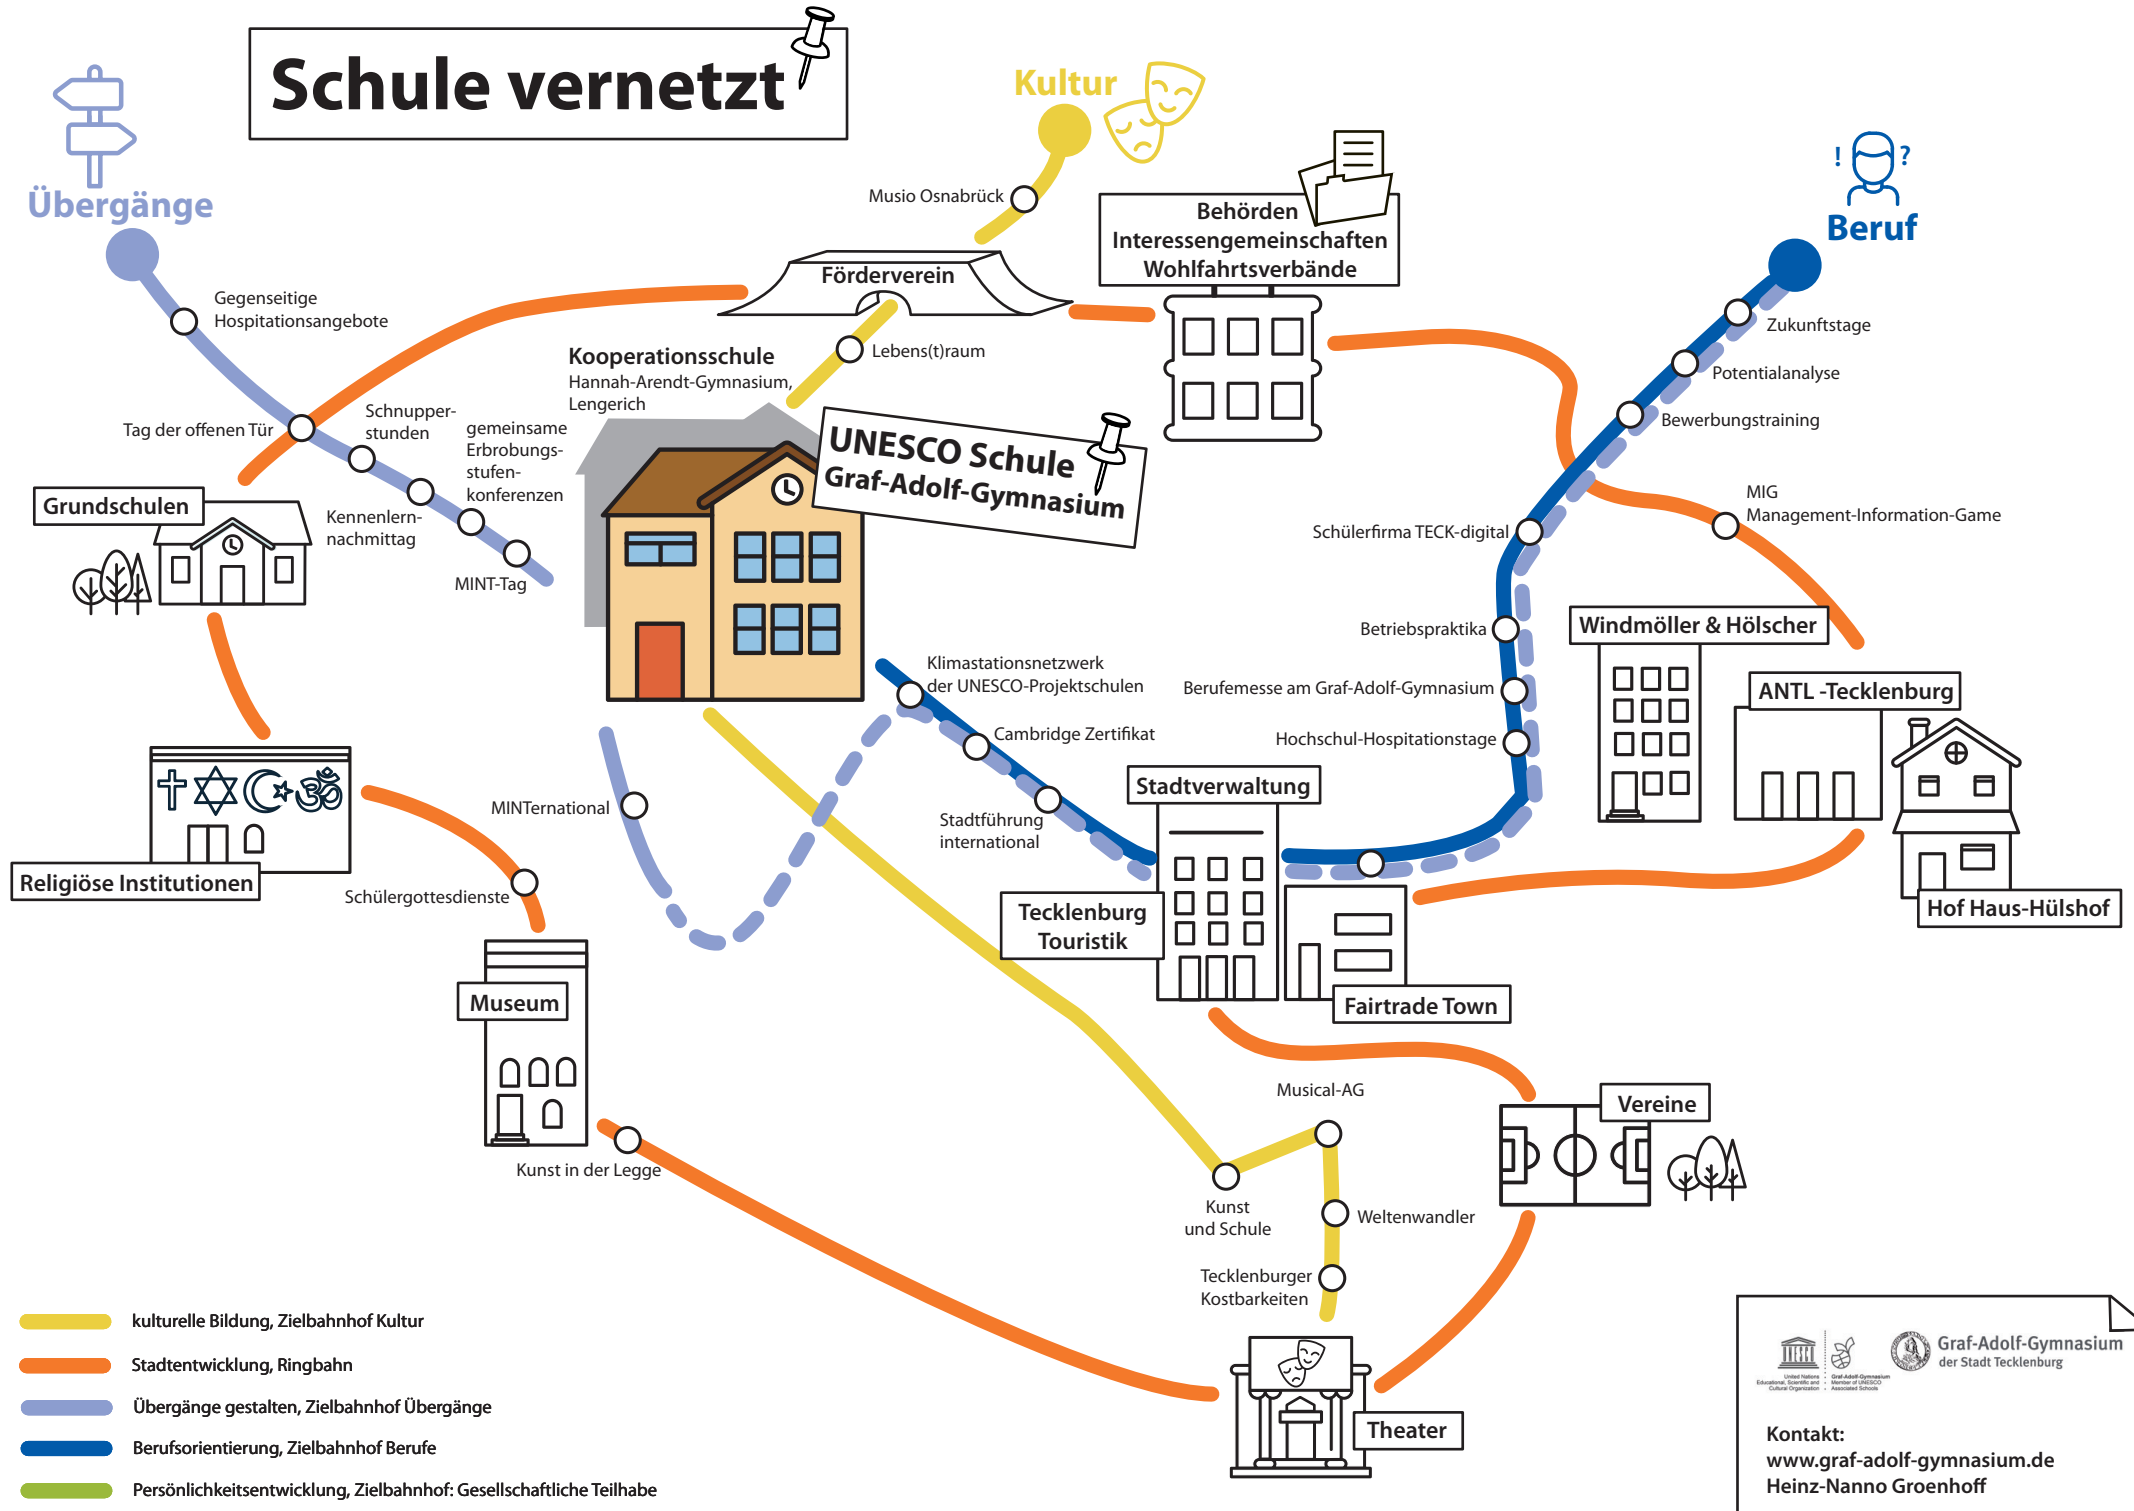

# Schule vernetzt

**Graf-Adolf-Gymnasium**  
der Stadt Tecklenburg

**Kontakt:**  
[www.graf-adolf-gymnasium.de](http://www.graf-adolf-gymnasium.de)  
 Heinz-Nanno Groenhoff

# Schule vernetzt

- kulturelle Bildung, Zielbahnhof Kultur
- Stadtentwicklung, Ringbahn
- Übergänge gestalten, Zielbahnhof Übergänge
- Berufsorientierung, Zielbahnhof Berufe
- Persönlichkeitsentwicklung, Zielbahnhof: Gesellschaftliche Teilhabe

**Graf-Adolf-Gymnasium**  
der Stadt Tecklenburg

**Kontakt:**  
[www.graf-adolf-gymnasium.de](http://www.graf-adolf-gymnasium.de)  
 Heinz-Nanno Groenhoff