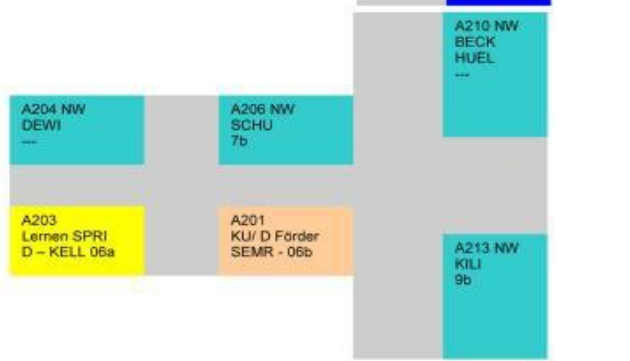

**ALTBAU**  
ERDGESCHOSS & KELLER

**ALTBAU**  
1. Stock

**ALTBAU**  
2. Stock

- M:** A005, A010, A011, A012, A106, A114
- D:** A106, A 113, A203, K 119, K201, K 202, K208, K214, K215
- E:** A113, K117, K118, K203, K206, K207
- S:** K118
- F:** K119
- NW:** A004, A204, A206, A210, A213
- DG:** A -117
- KU:** A -103, A201
- MU:** A001
- GL/ WL/ GS:** A 005, A108, K202
- KR/ ER/ PP:** K 213, K214
- Interludium K 201
- Raum der Stille: Mensa

**VARIELS**  
Erdgeschoss

**VARIELS**  
1. Stock

**VARIELS**  
2. Stock