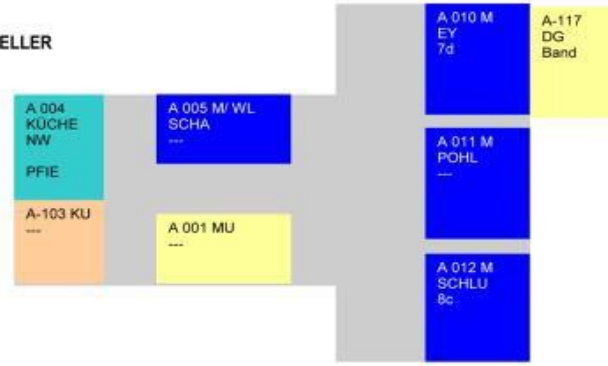

**ALTBAU**  
ERDGESCHOSS & KELLER

**ALTBAU**  
1. Stock

**ALTBAU**  
2. Stock

- M:** A005, A010, A011, A012, A106, A114
- D:** A106, A 113, A203, K 119, K201, K 202, K208, K214, K215
- E:** A113, K117, K118, K203, K206, K207
- S:** K118
- F:** K119
- NW:** A004, A204, A206, A210, A213
- DG:** A -117
- KU:** A -103, A201
- MU:** A001
- GL/ WL/ GS:** A 005, A108, K202
- KR/ ER/ PP:** K 213, K214
- Interludium K 201
- Raum der Stille: Mensa

**VARIELS**  
Erdgeschoss

**VARIELS**  
1. Stock

**VARIELS**  
2. Stock